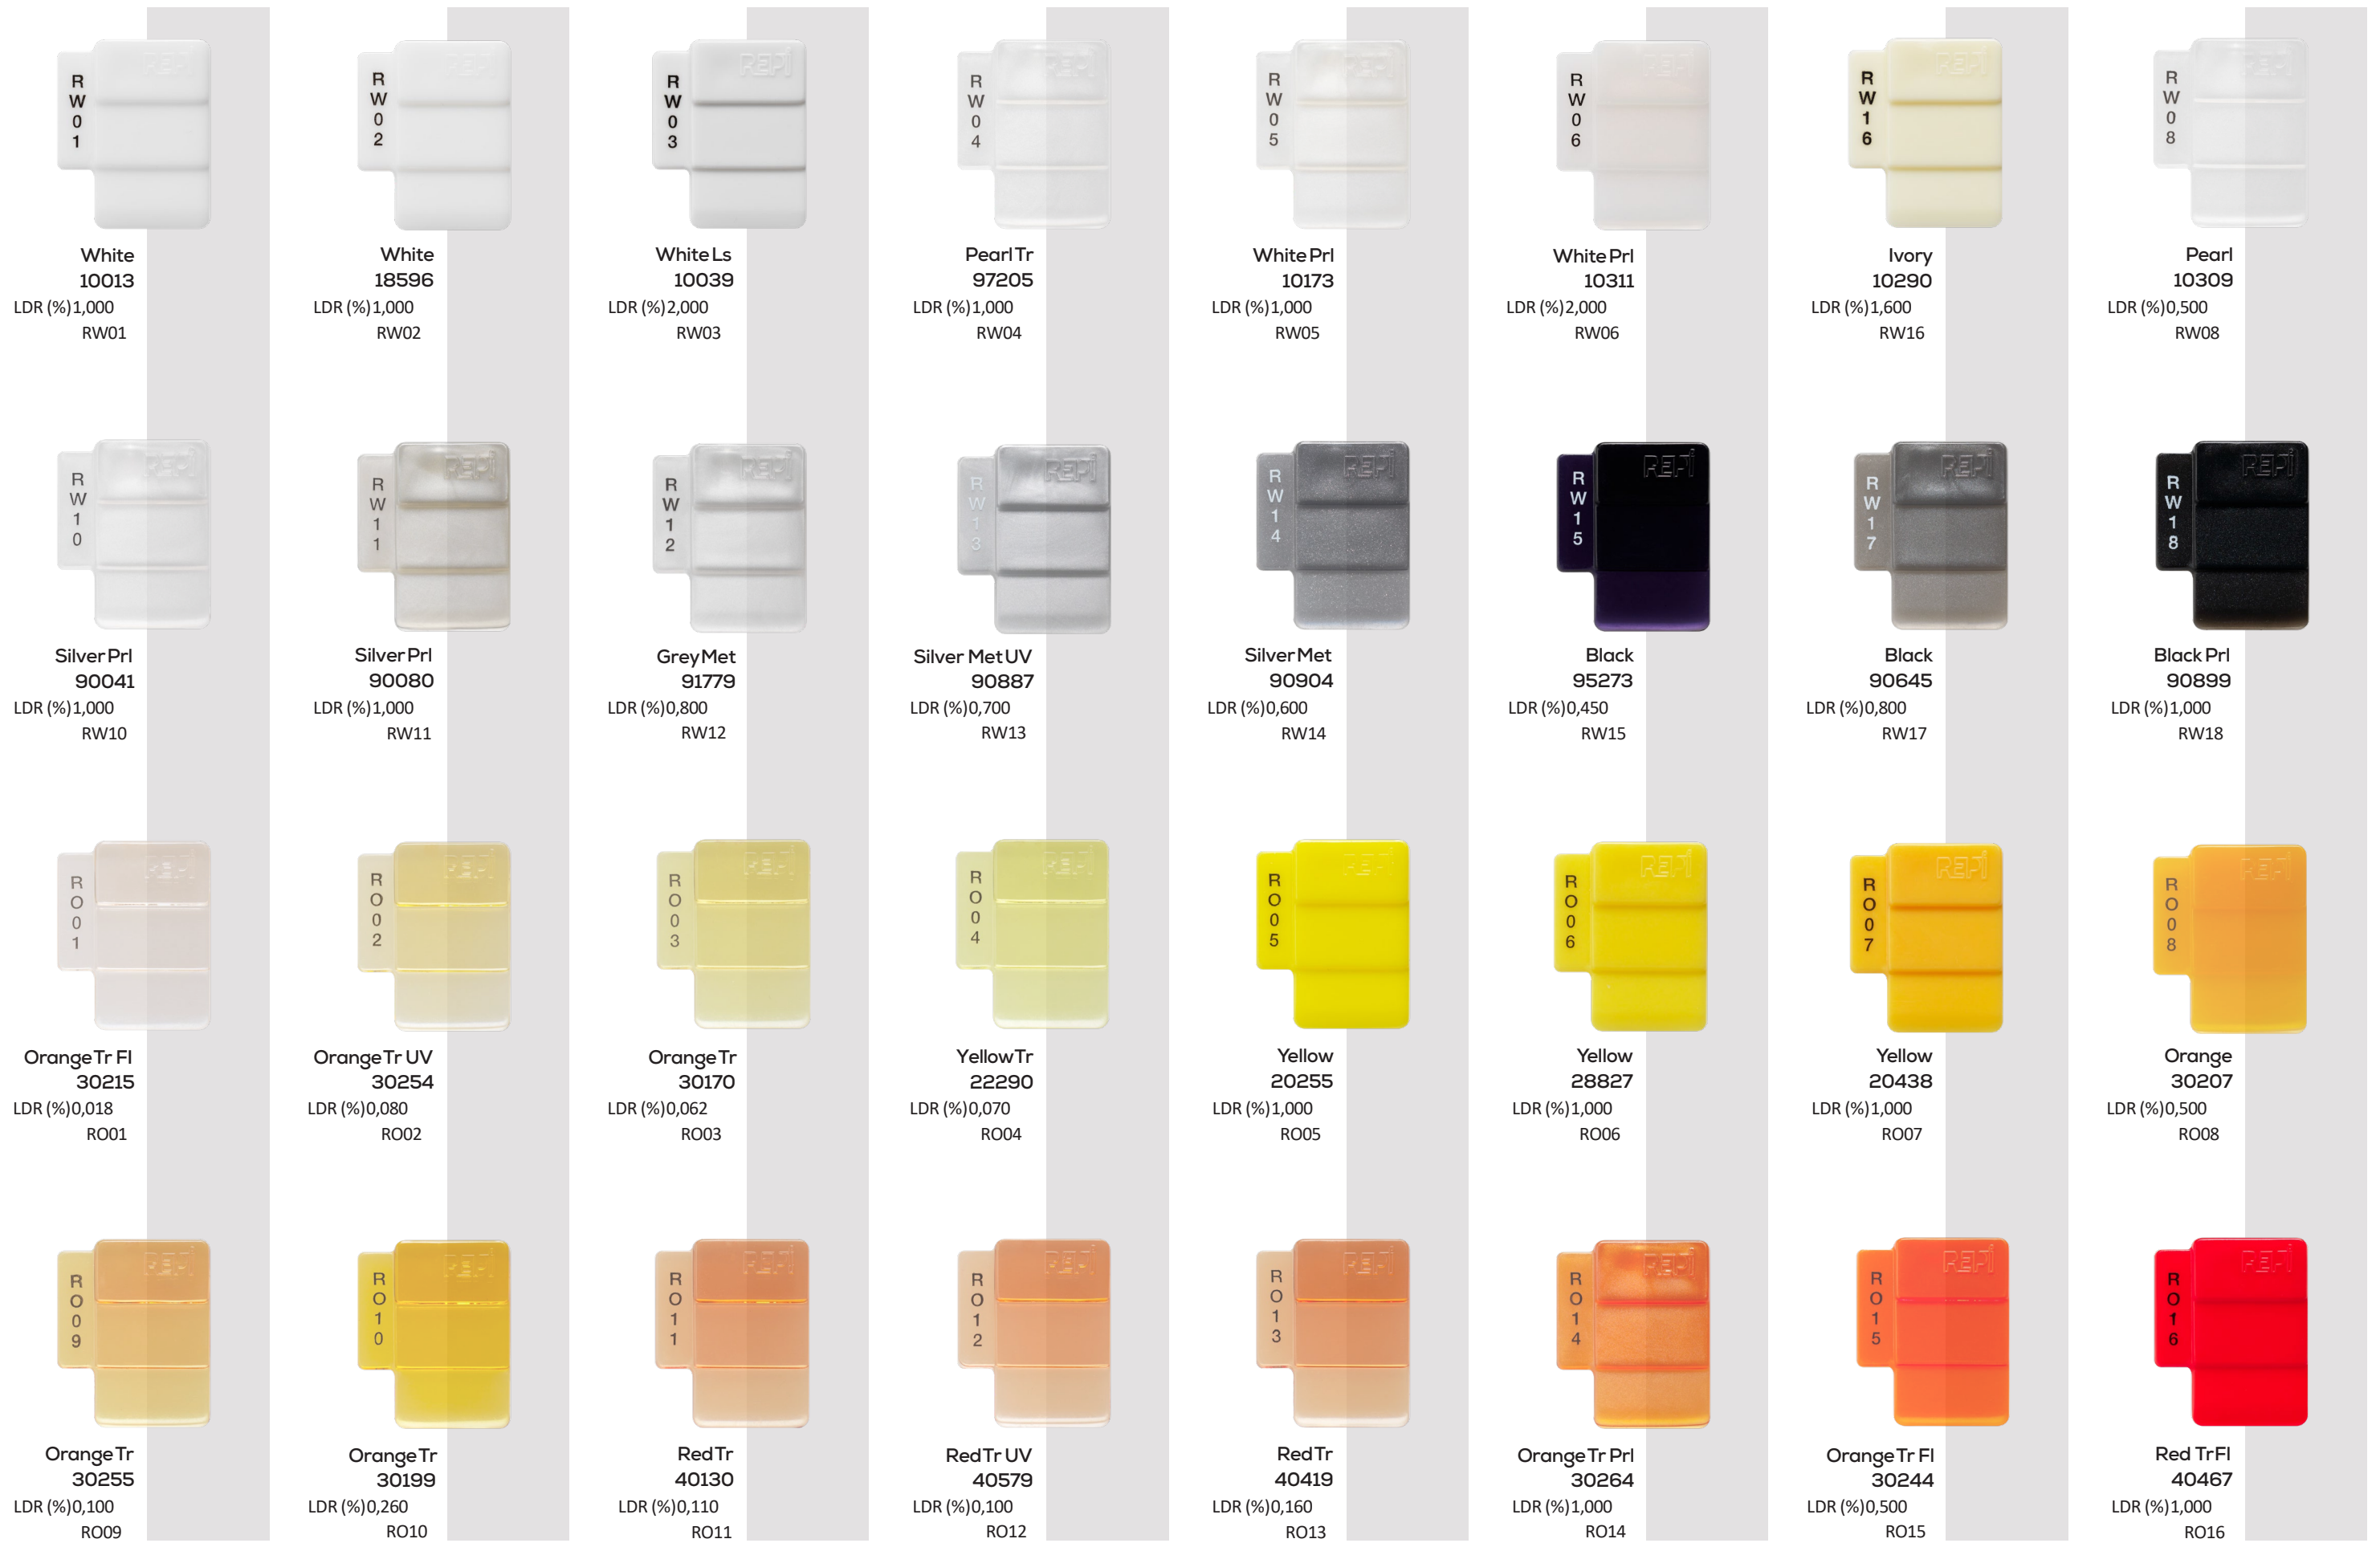

**COLORI E ADDITIVI
PER PACKAGING**

COLORI E ADDITIVI PER PACKAGING

Il presente Color Book (2a edizione) contiene una varietà di tonalità selezionate da REPI per l'industria del packaging. Il Book è un valido strumento e guida per gli utenti che cercano ispirazione nella scelta di una nuova tonalità di colore per il proprio packaging in plastica, sia esso una preforma o una bottiglia, così come un vassoio termoformato o un tappo.

Lo strato centrale (Strato 2) di ciascuna placchetta mostra la tonalità ottenibile su uno spessore di 0,25mm dosando il colore liquido o l'additivo alla percentuale d'impiego indicata. Sulla sinistra un codice alfanumerico identifica ogni prodotto e permette di verificarne le caratteristiche e le certificazioni mettendosi in contatto con il nostro team.

**Green Tr
70539**

LDR (%) 0,087

RG37

Calibrazione del colore online: a causa delle limitazioni del monitor del computer, i colori sullo schermo potrebbero non riflettere con precisione la tonalità del colore reale.