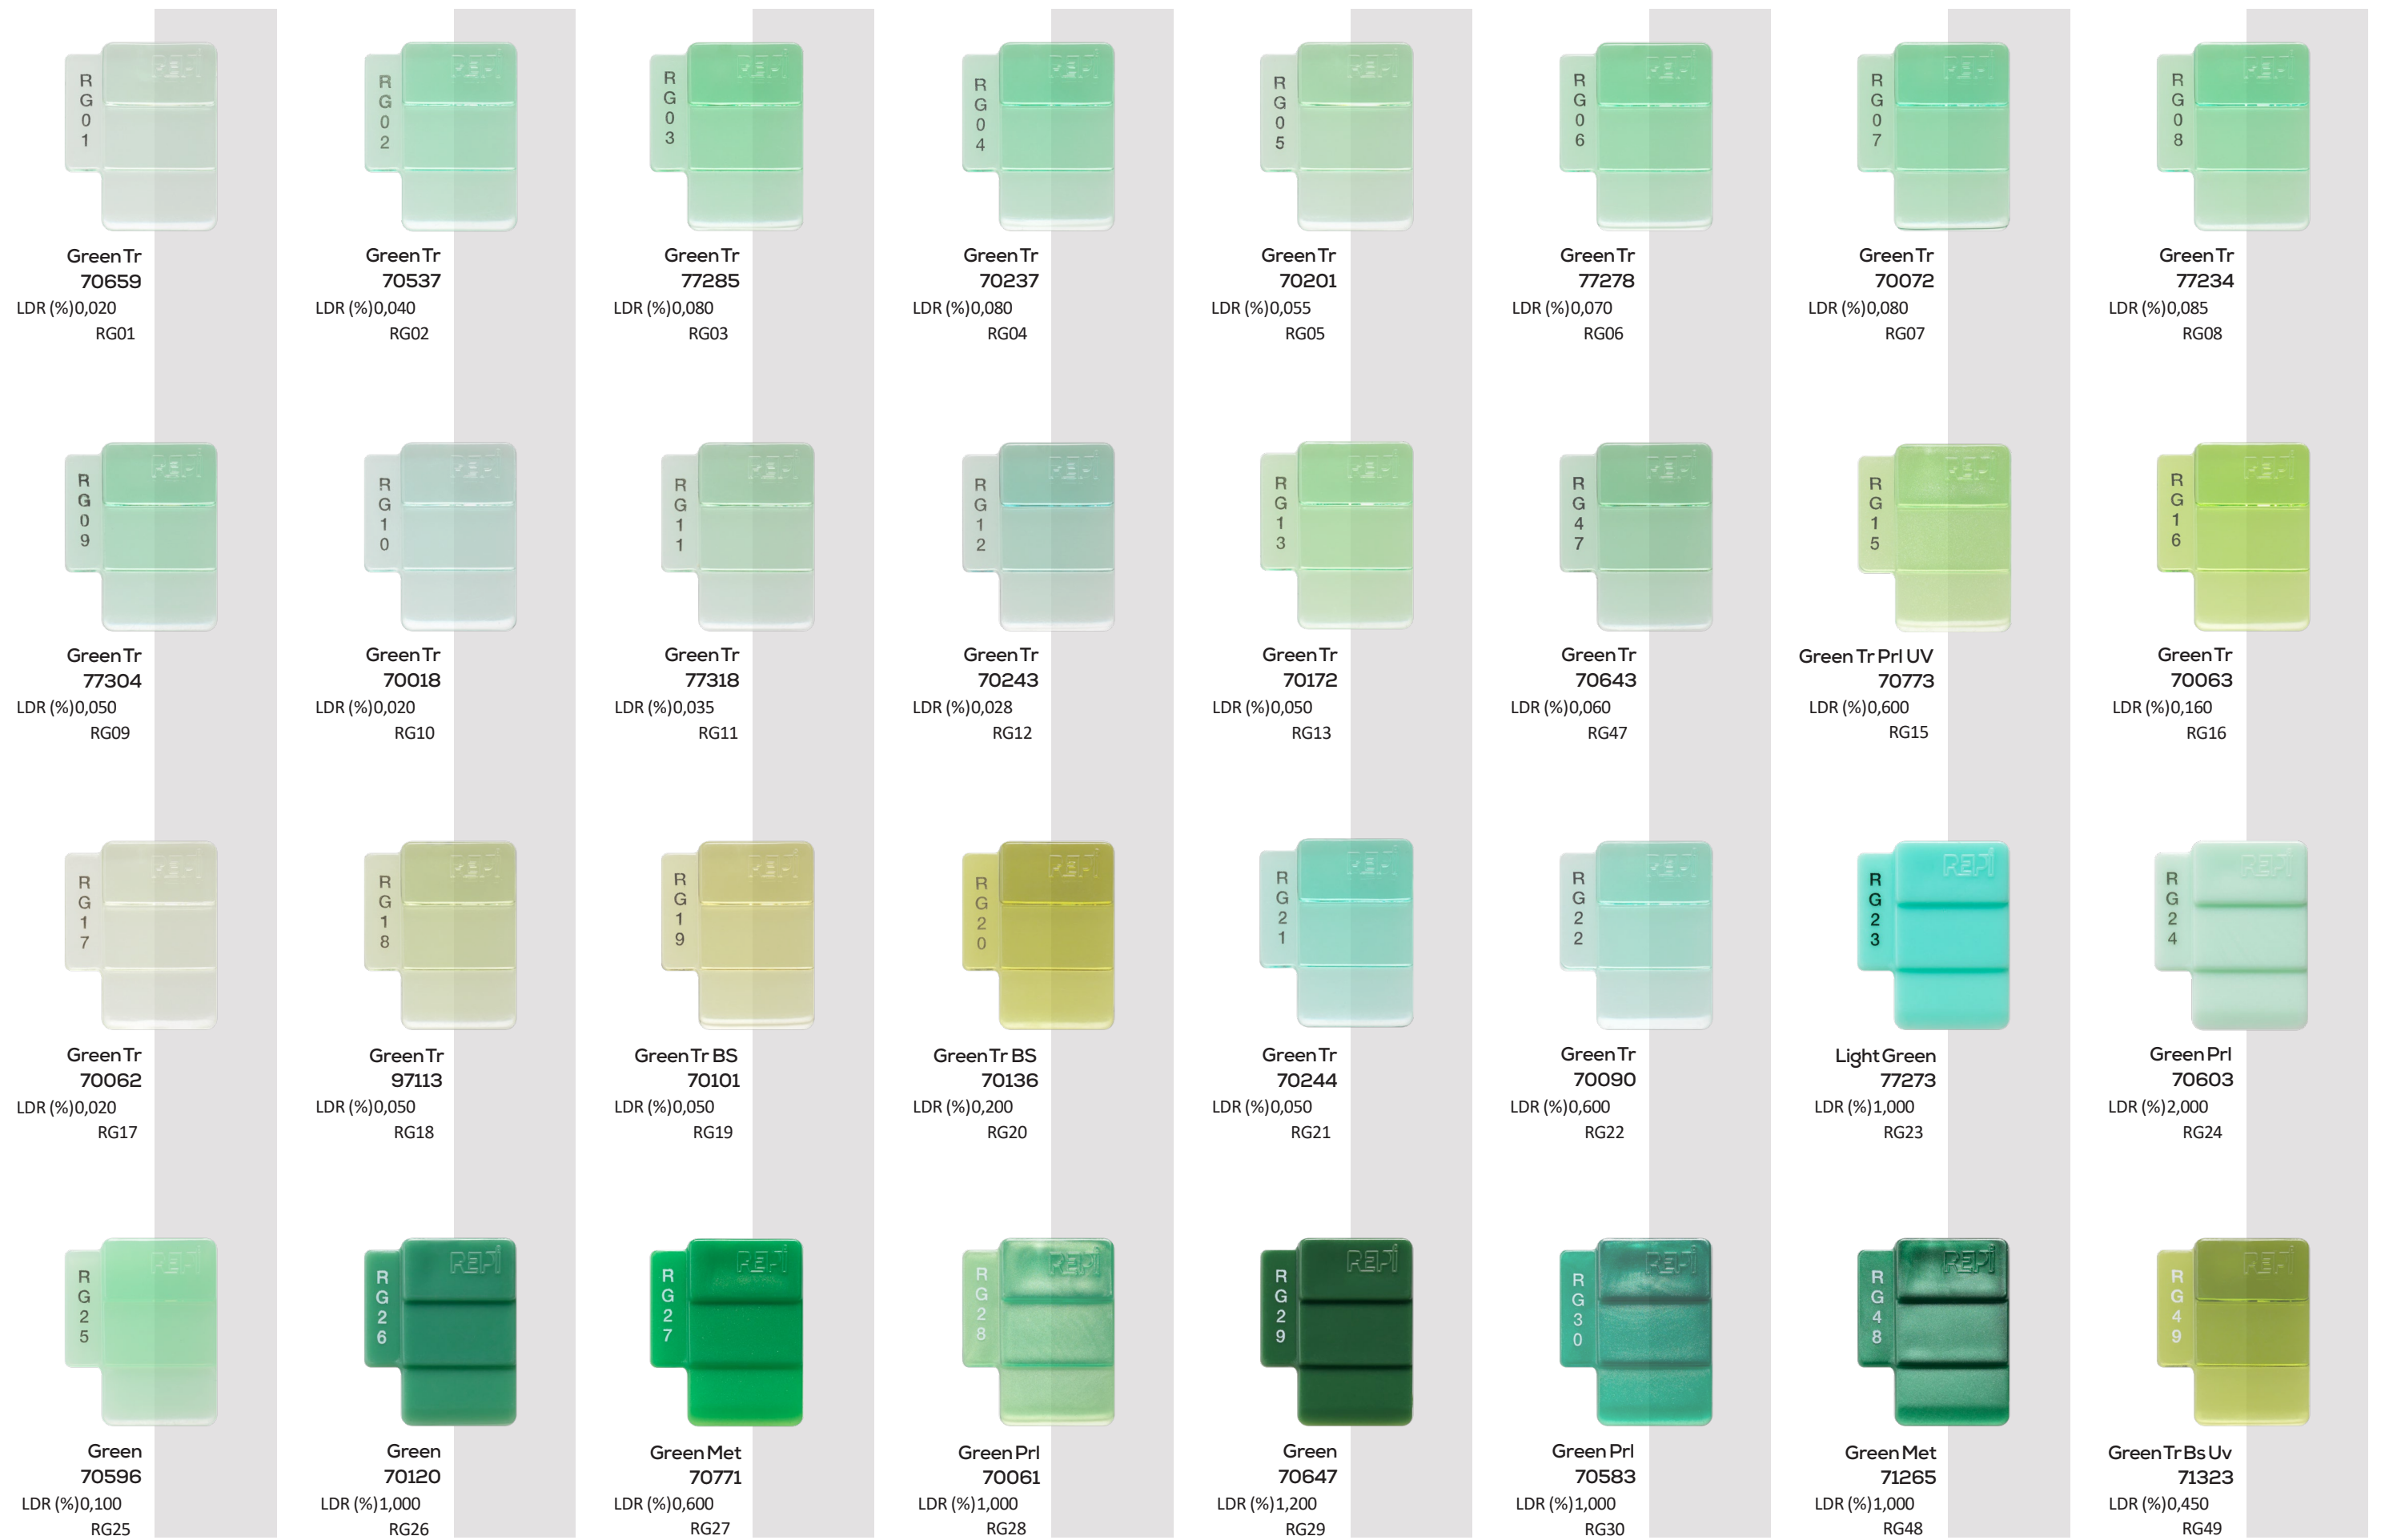

Calibrazione del colore online: a causa delle limitazioni del monitor del computer, i colori sullo schermo potrebbero non riflettere con precisione la tonalità del colore reale.

Prima di effettuare qualsiasi ordine, si prega di verificare con i nostri esperti.

Copyright REPI-Tutti i diritti sono riservati