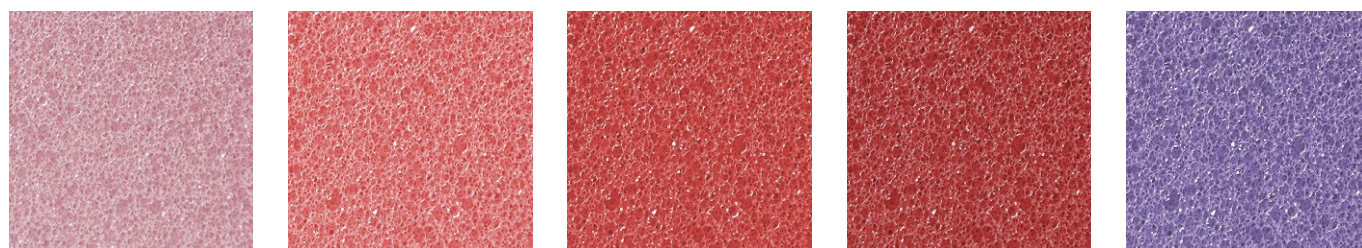

SULFUR
Yw 0,043
Rd 0,002

MAIS
Yw 0,862
Rd 0,076

GOOSE BEAK
Yw 0,718
Rd 0,335
Bk 0,002

ORANGE
Yw 0,617
Rd 0,418

OLD PINK
Rd 0,170

MARSHMALLOW
Rd 0,216

POPPY RED
Rd 6,000

PORT
Yw 0,488
Rd 3,267
Be 0,260

RED LILA
Rd 0,288
Be 0,098

Calibrazione del colore online: a causa delle limitazioni del monitor del computer, i colori sullo schermo potrebbero non riflettere con precisione la tonalità del colore reale.

Prima di effettuare qualsiasi ordine, si prega di verificare con i nostri esperti.

Copyright REPI-Tutti i diritti sono riservati