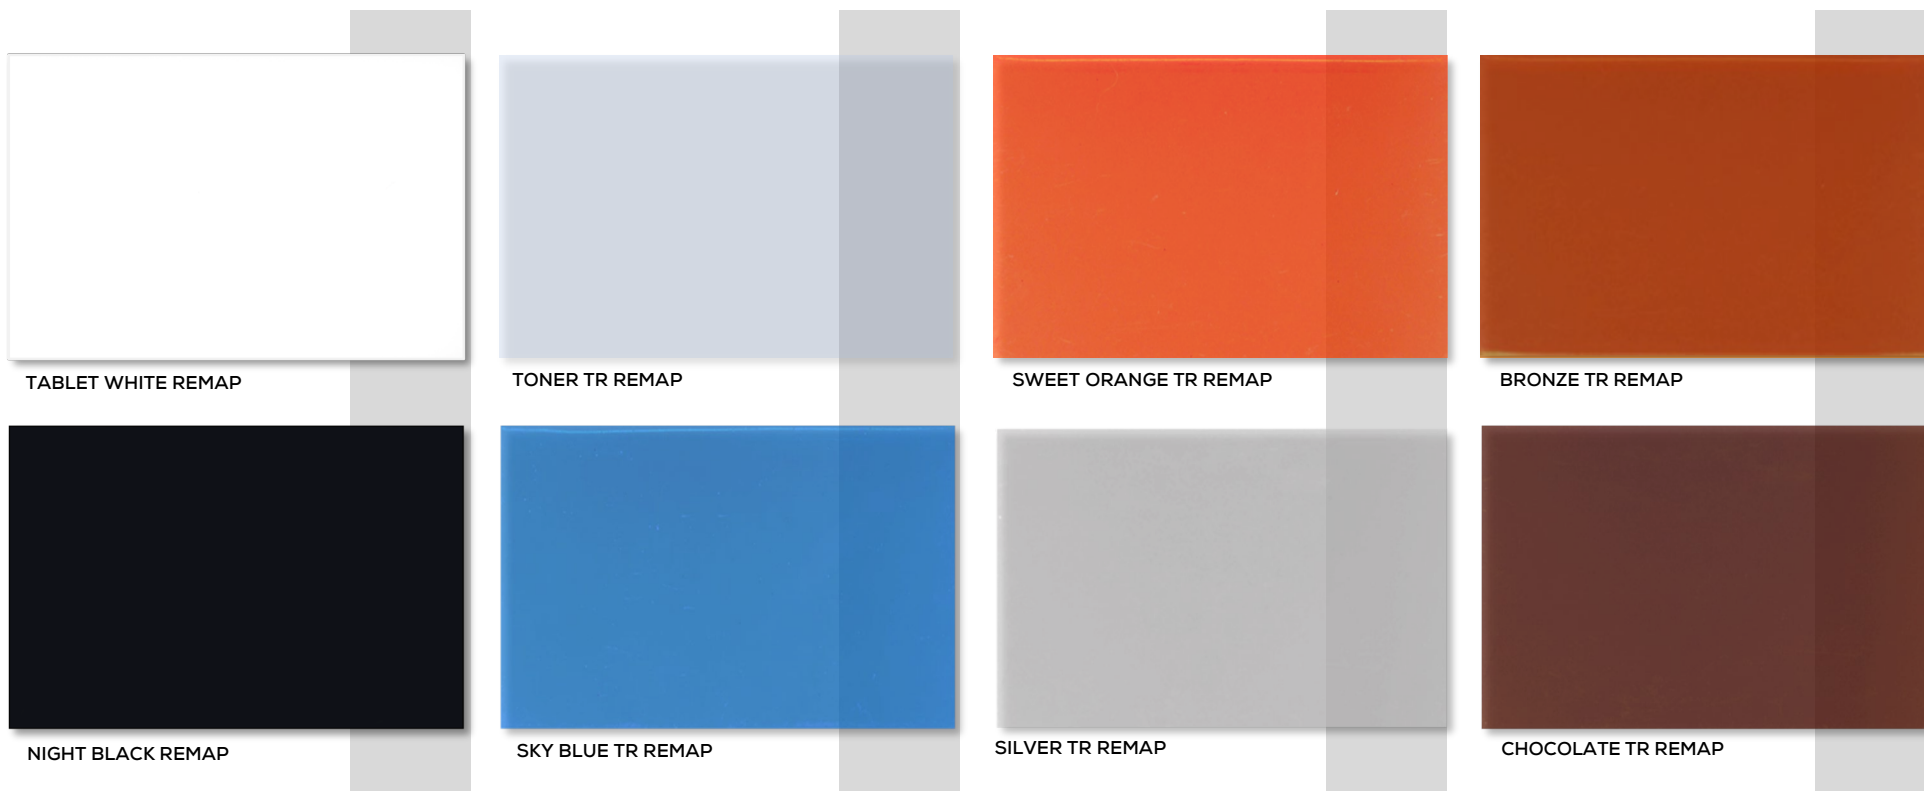

ПВХ ПЛЕНКА

В «Книге цветов» представлены жидкие красители, специально разработанные REPI для экструзии и каландрирования ПВХ пленки.
Можно добиться множества эффектов: прозрачного, непрозрачного, металлического, глянцевого и матового.
Тип ПВХ и количество диоксида титана, используемого в процессе трансформации, могут влиять на интенсивность конечного цвета.

Онлайн-калибровка цвета: из-за настроек монитора компьютера цвета могут отличаться от реальных. Перед размещением заказа проконсультируйтесь со специалистами REPI.
Copyright REPI - Все права защищены

ПВХ ПЛЕНКА

В «Книге цветов» представлены жидкие красители, специально разработанные REPI для экструзии и каландрирования ПВХ пленки. Можно добиться множества эффектов: прозрачного, непрозрачного, металлического, глянцевого и матового. Тип ПВХ и количество диоксида титана, используемого в процессе трансформации, могут влиять на интенсивность конечного цвета.